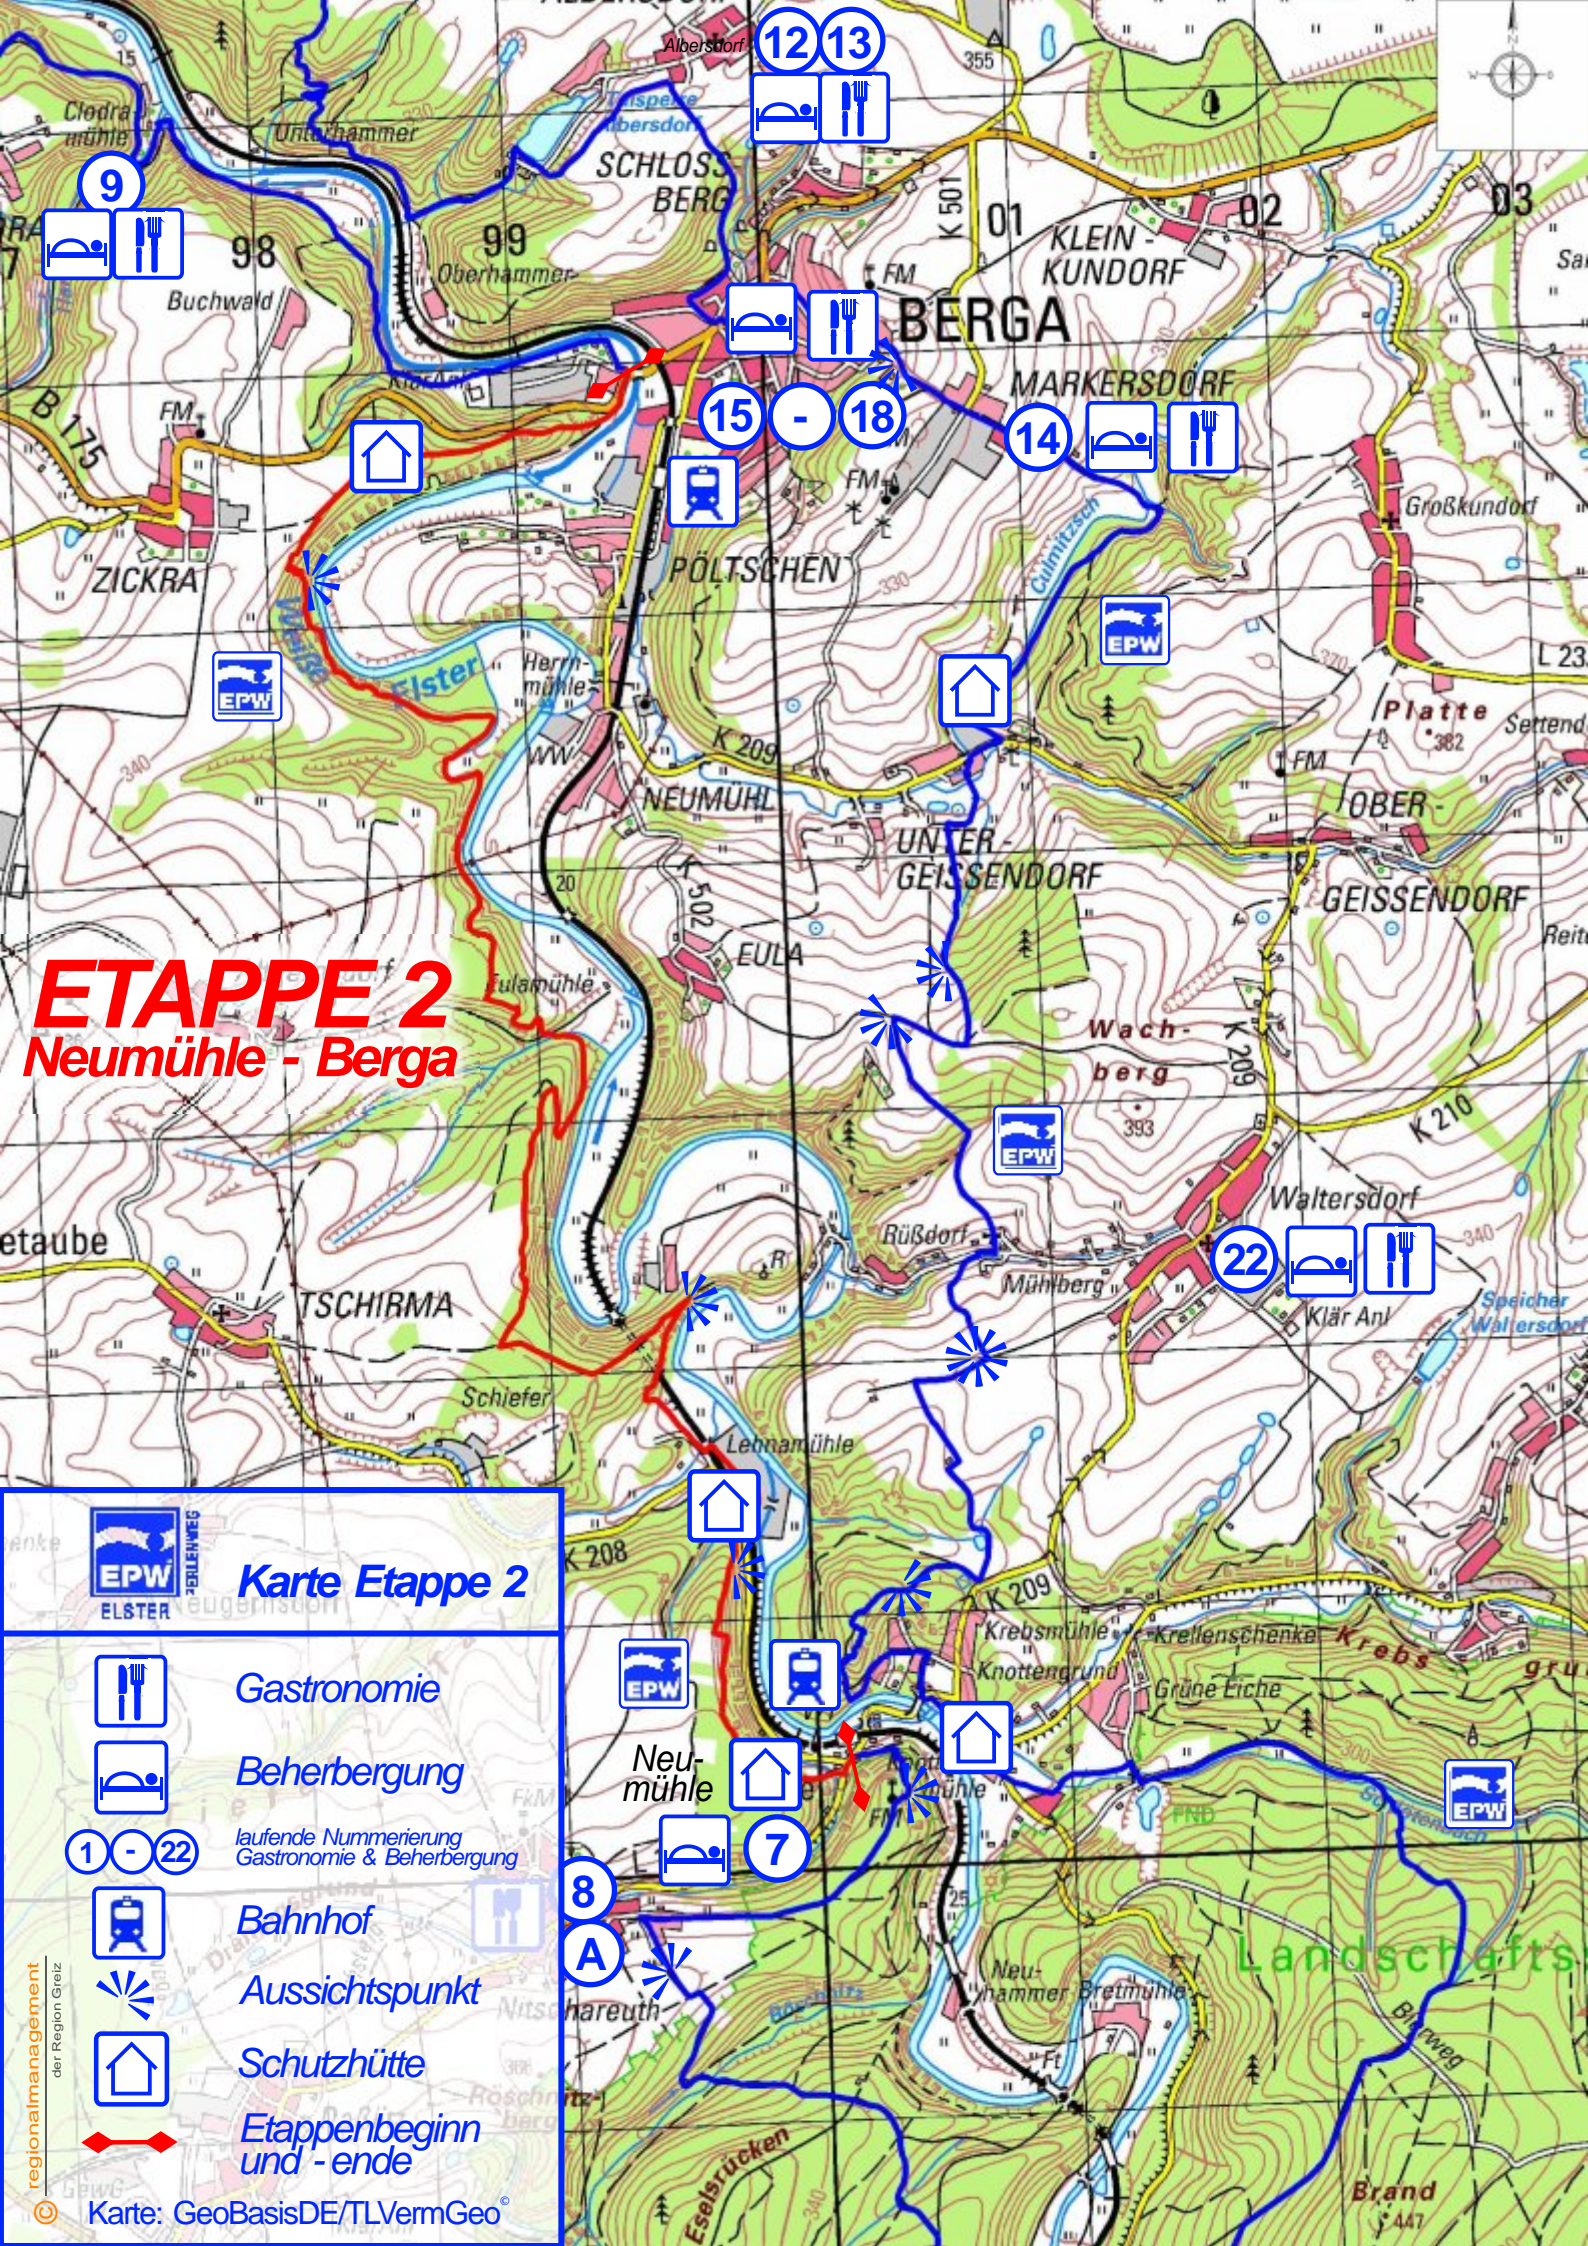

ETAPPE 2

Neumühle - Berga

EPW FAHLENWEG
ELSTER

Karte Etappe 2

-  **Gastronomie**
-  **Beherbergung**
-  laufende Nummerierung
Gastronomie & Beherbergung
-  **Bahnhof**
-  **Aussichtspunkt**
-  **Schutzhütte**
-  **Etappenbeginn
und -ende**

regionalmanagement
der Region Greiz

Karte: GeoBasisDE/TLVernGeo®